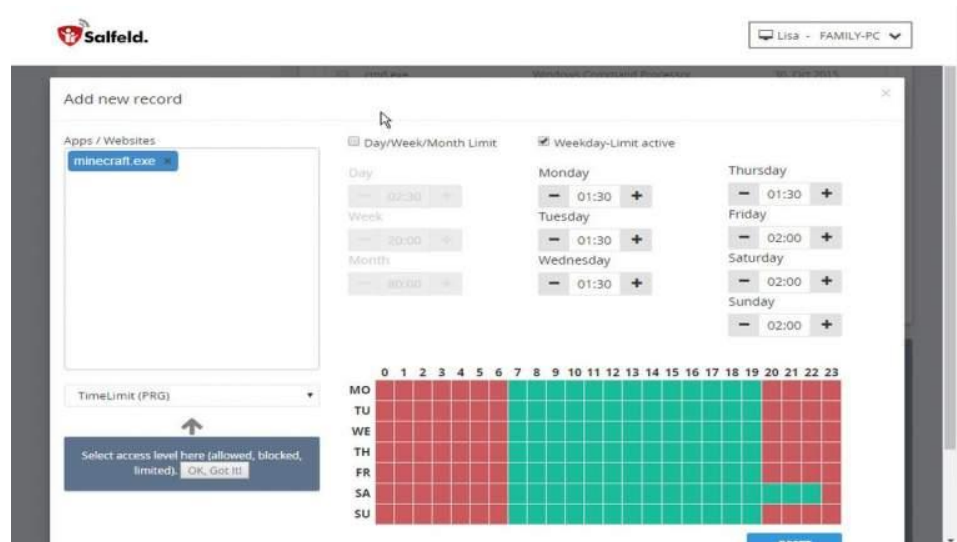

PROGRAMY DO KONTROLI RODZICIELSKIEJ

CHILD CONTROL WERSJA KOMPUTEROWA

www.salfeld.com

Licence 1 device, 12 months

one-time 19,95€

Licence 3 devices, 12 months

one-time 29,95€

Licence 1 device, 24 months

one-time 29,95€

Licence 3 devices, 24 months

one-time 49,95€

Child Control to zabezpieczające oprogramowanie i umożliwiający nadzór rodzinny w zakresie dostępu do wielu różnych funkcji w systemie operacyjnym. Aplikacja zapewnia pełne bezpieczeństwo i kontrolę nad zainstalowanymi programami i grami komputerowymi, a także innymi plikami oraz folderami na komputerze.

CHILD CONTROL WERSJA KOMPUTEROWA

www.salfeld.com

Child Control sprawdza i rejestruje sposób korzystania z komputera, pozwala zarządzać czasem, w którym jest on używany blokuje zdefiniowane strony i programy. Program pozwala w pełni kontrolować dostęp do komputera. Bazuje na systemowych ustawieniach kont użytkownika i na ich podstawie tworzy profile, filtry i blokady. Można przypisywać uprawnienia użytkownikom lokalnym oraz zdalnym, pracującym na innym pececie w sieci. Pozwala także na administrację przez sieć. Do bazy programu można dodawać kolejnych użytkowników, poszerzać listę zarządzanych komputerów. Child Control posiada także takie opcje jak wyłączenie komputera o określonym czasie, ustalać jak często mają być sprawdzane strony www czy też ustalać tygodniowy limit na używanie aplikacji.