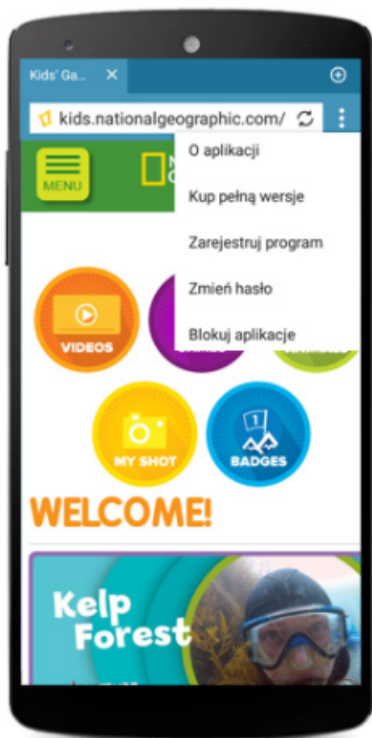

BENIAMIN WERSJA TELEFONICZNA

www.beniamin.pl

Jak to działa

Aplikacja Beniamin to bezpieczna przeglądarka instalowana na telefonie lub tablecie. Przeglądarka blokuje zakazane dla dzieci strony udostępniając tylko i wyłącznie treści dla dzieci.

Pozostałe przeglądarki w telefonie lub tablecie są blokowane hasłem, które zostało wprowadzone podczas pierwszego uruchomienia programu. Dziecko ma dostęp tylko do bezpiecznej przeglądarki Beniamin.

W menu przeglądarki znajdują się ustawienia, można w nich zablokować wybrane aplikacje, gry, sklep z aplikacjami.

Dodatkowo umożliwia zarządzanie czasem korzystania z urządzenia przez dziecko - czasy od - do oraz całkowity czas spędzony na korzystaniu z internetu oraz aplikacji w tym także gier. Beniamin Mobile zapewnia ochronę dla urządzeń na platformach Android.