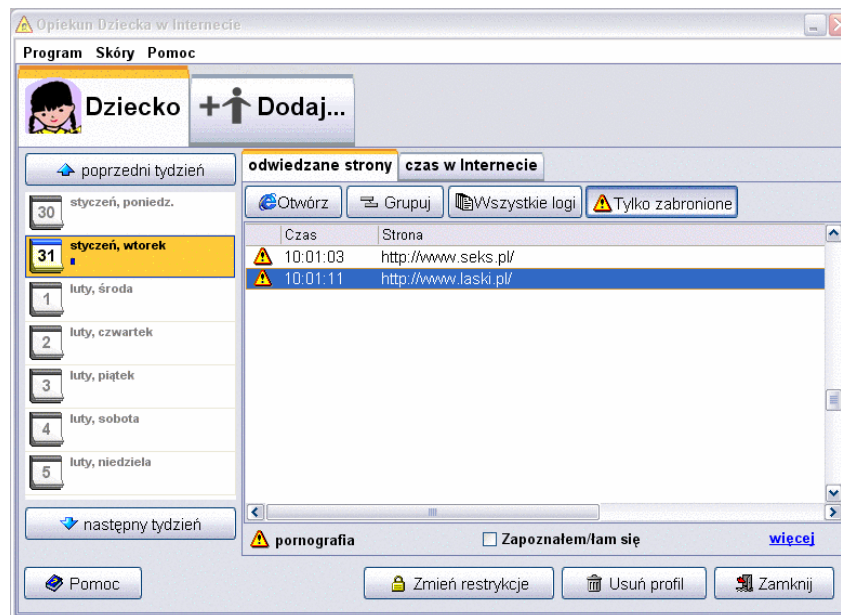

OPIEKUN DZIECKA WERSJA KOMPUTEROWA

www.opiekun.pl

CENA 39 Zł

Opiekun dziecka to program, który został wyposażony w mechanizmy oceny treści strony WWW. Posiada bazę stron WWW, zawierającą ponad **780 tys. adresów URL** i około **3500 blokowanych słów i zwrotów** w 7 językach europejskich. Dzięki tej funkcji program Opiekun blokuje nawet te niebezpieczne strony, których nie ma w swoim wykazie.

PROGRAMY DO KONTROLI RODZICIELSKIEJ

OPIEKUN DZIECKA WERSJA KOMPUTEROWA

www.opiekun.pl

OPIEKUN DZIECKA WERSJA KOMPUTEROWA

www.opiekun.pl

Główne funkcje programu:

Ograniczenia czasu spędzanego w Internecie

Opiekun umożliwia ograniczenie ilości czasu, jaki dziecko może poświęcić na korzystanie z Internetu. Czas może być liczony osobno dla każdego dziecka w ciągu dnia i tygodnia. Można również zablokować dostęp do Internetu w określonych godzinach - np. w późnych godzinach wieczornych lub w czasie, gdy dziecko powinno być w szkole.